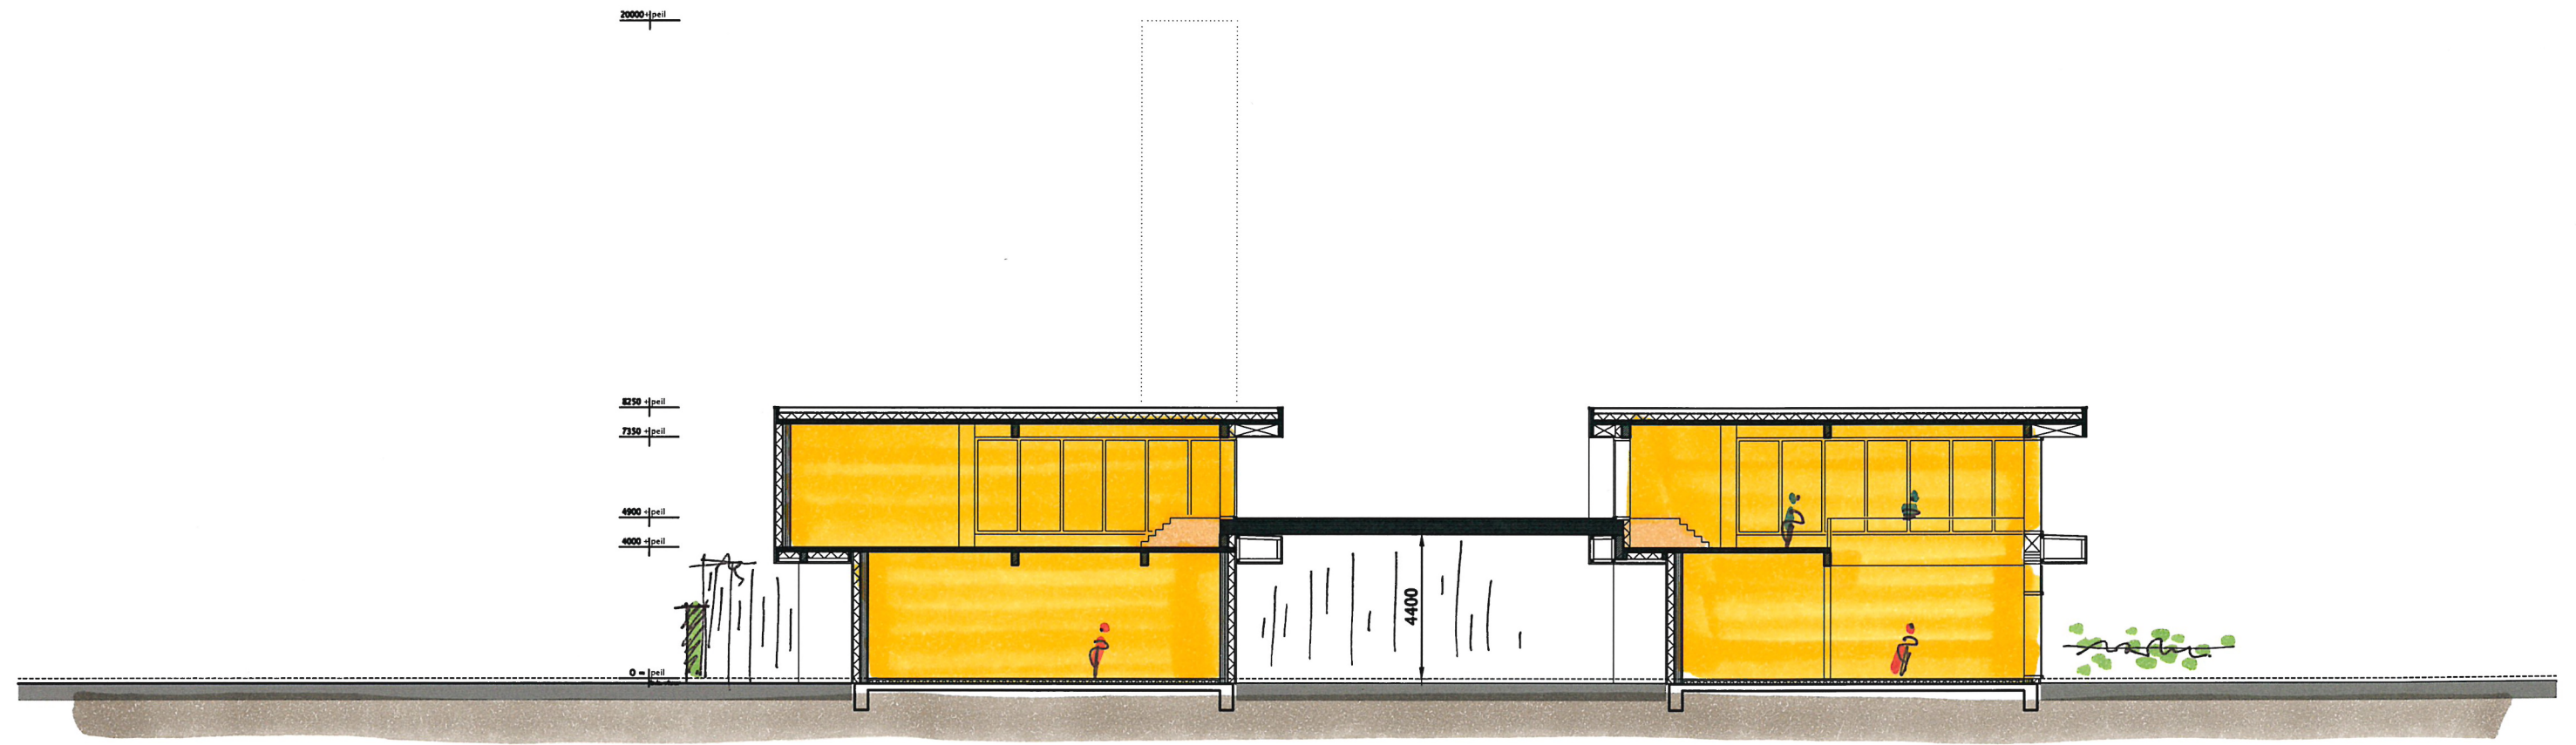

GEVEL AAN DE 'ZOOM'

ZUIDGEVEL

MASTADE
REAL ESTATE

WWW.NBARCHITECTEN.NL · +31 (0)499 39 50 72 MAAKT MOGELIJK

DUURZAME ONTWIKKELING LOCATIE DOMINO'S PIZZA & KFC HEISTRAAT VELDHOVEN

DWARSDOORSNEDE

DUURZAME ONTWIKKELING LOCATIE DOMINO'S PIZZA & KFC HEISTRAAT VELDHOVEN