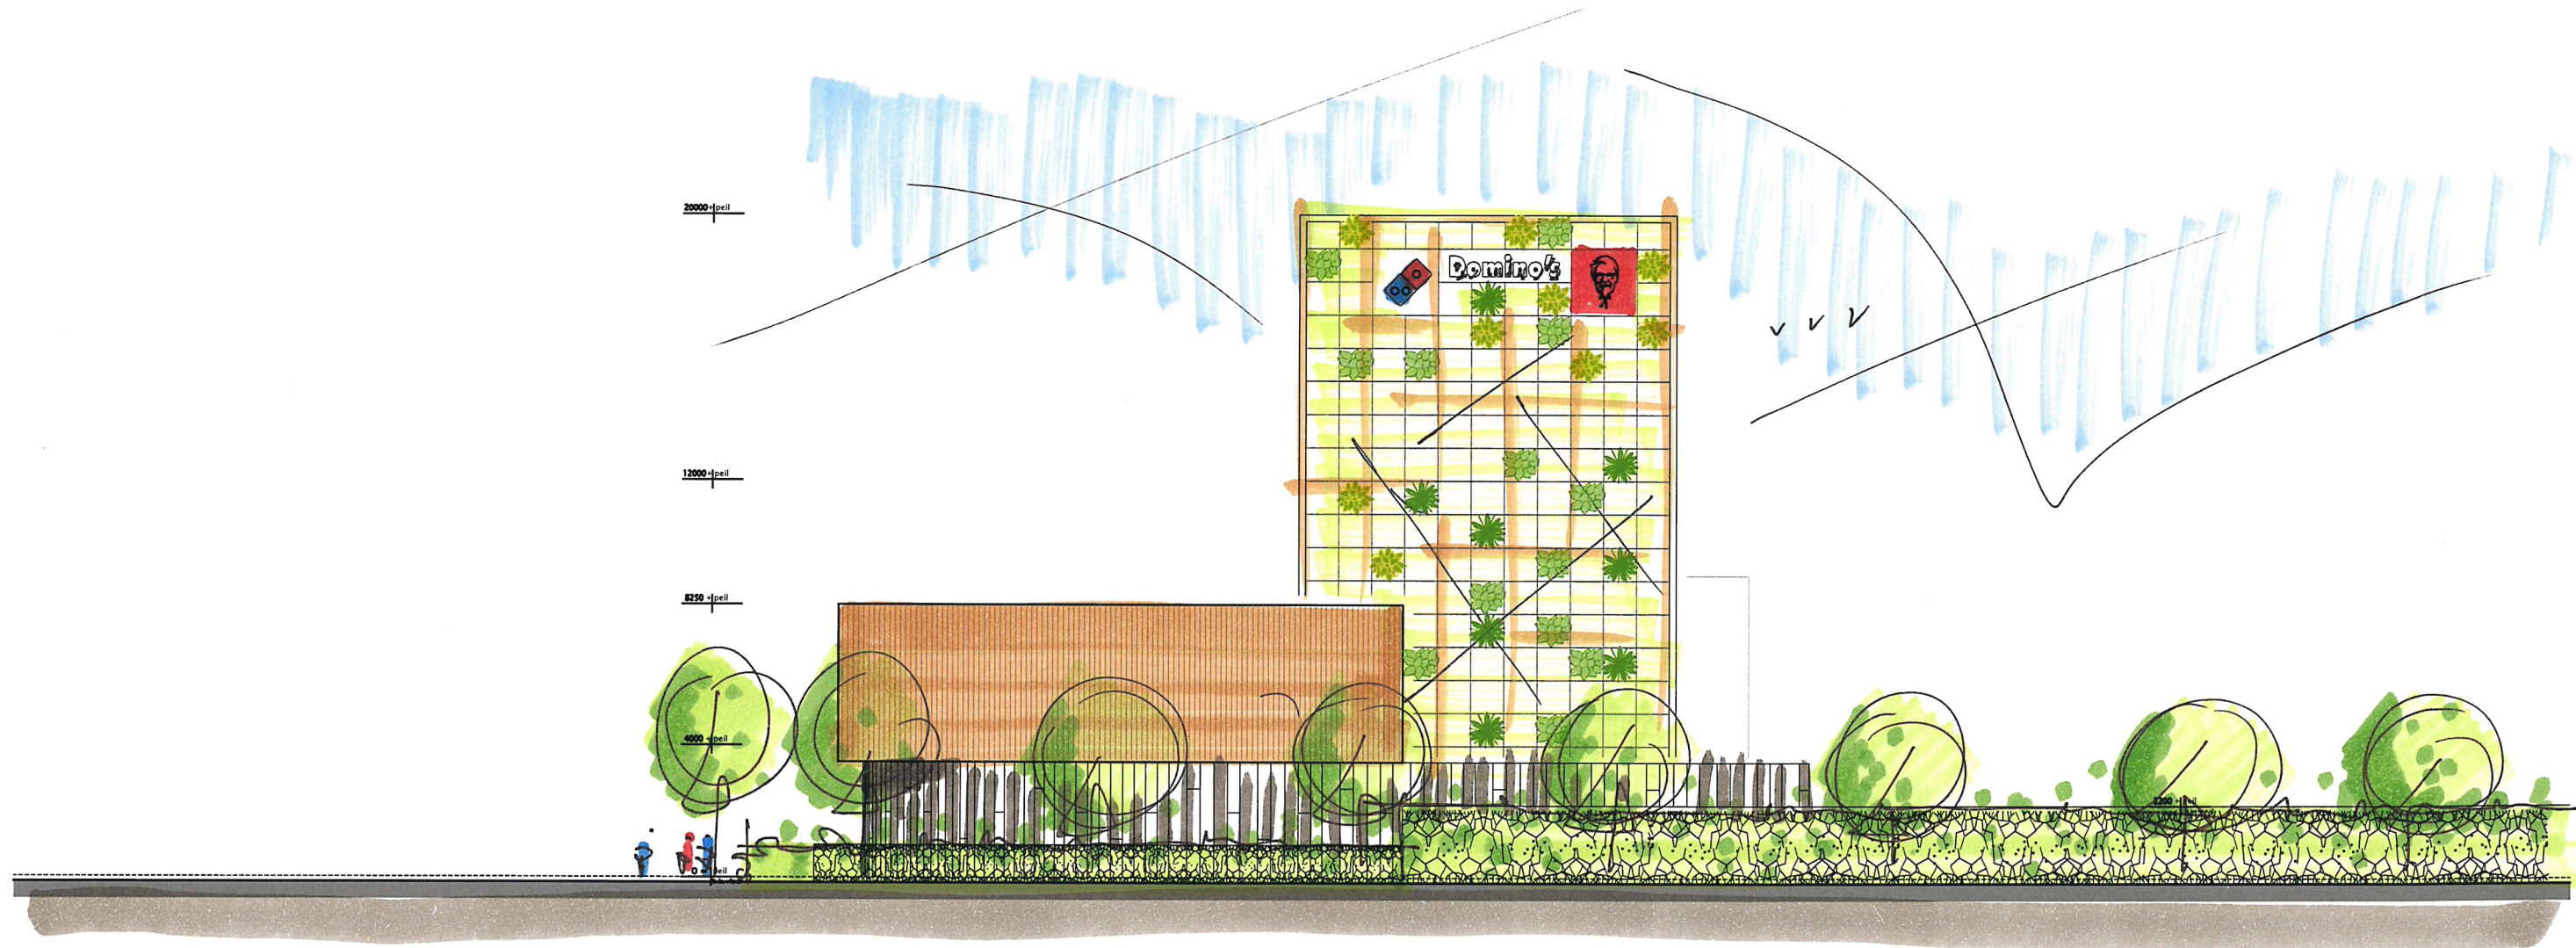

GEVEL AAN DE 'ZOOM'

ZUIDGEVEL

MASTADE
REAL ESTATE

WWW.NBARCHITECTEN.NL · +31 (0)499 39 50 72 MAAKT MOGELIJK

DUURZAME ONTWIKKELING LOCATIE DOMINO'S PIZZA & KFC HEISTRAAT VELDHOVEN