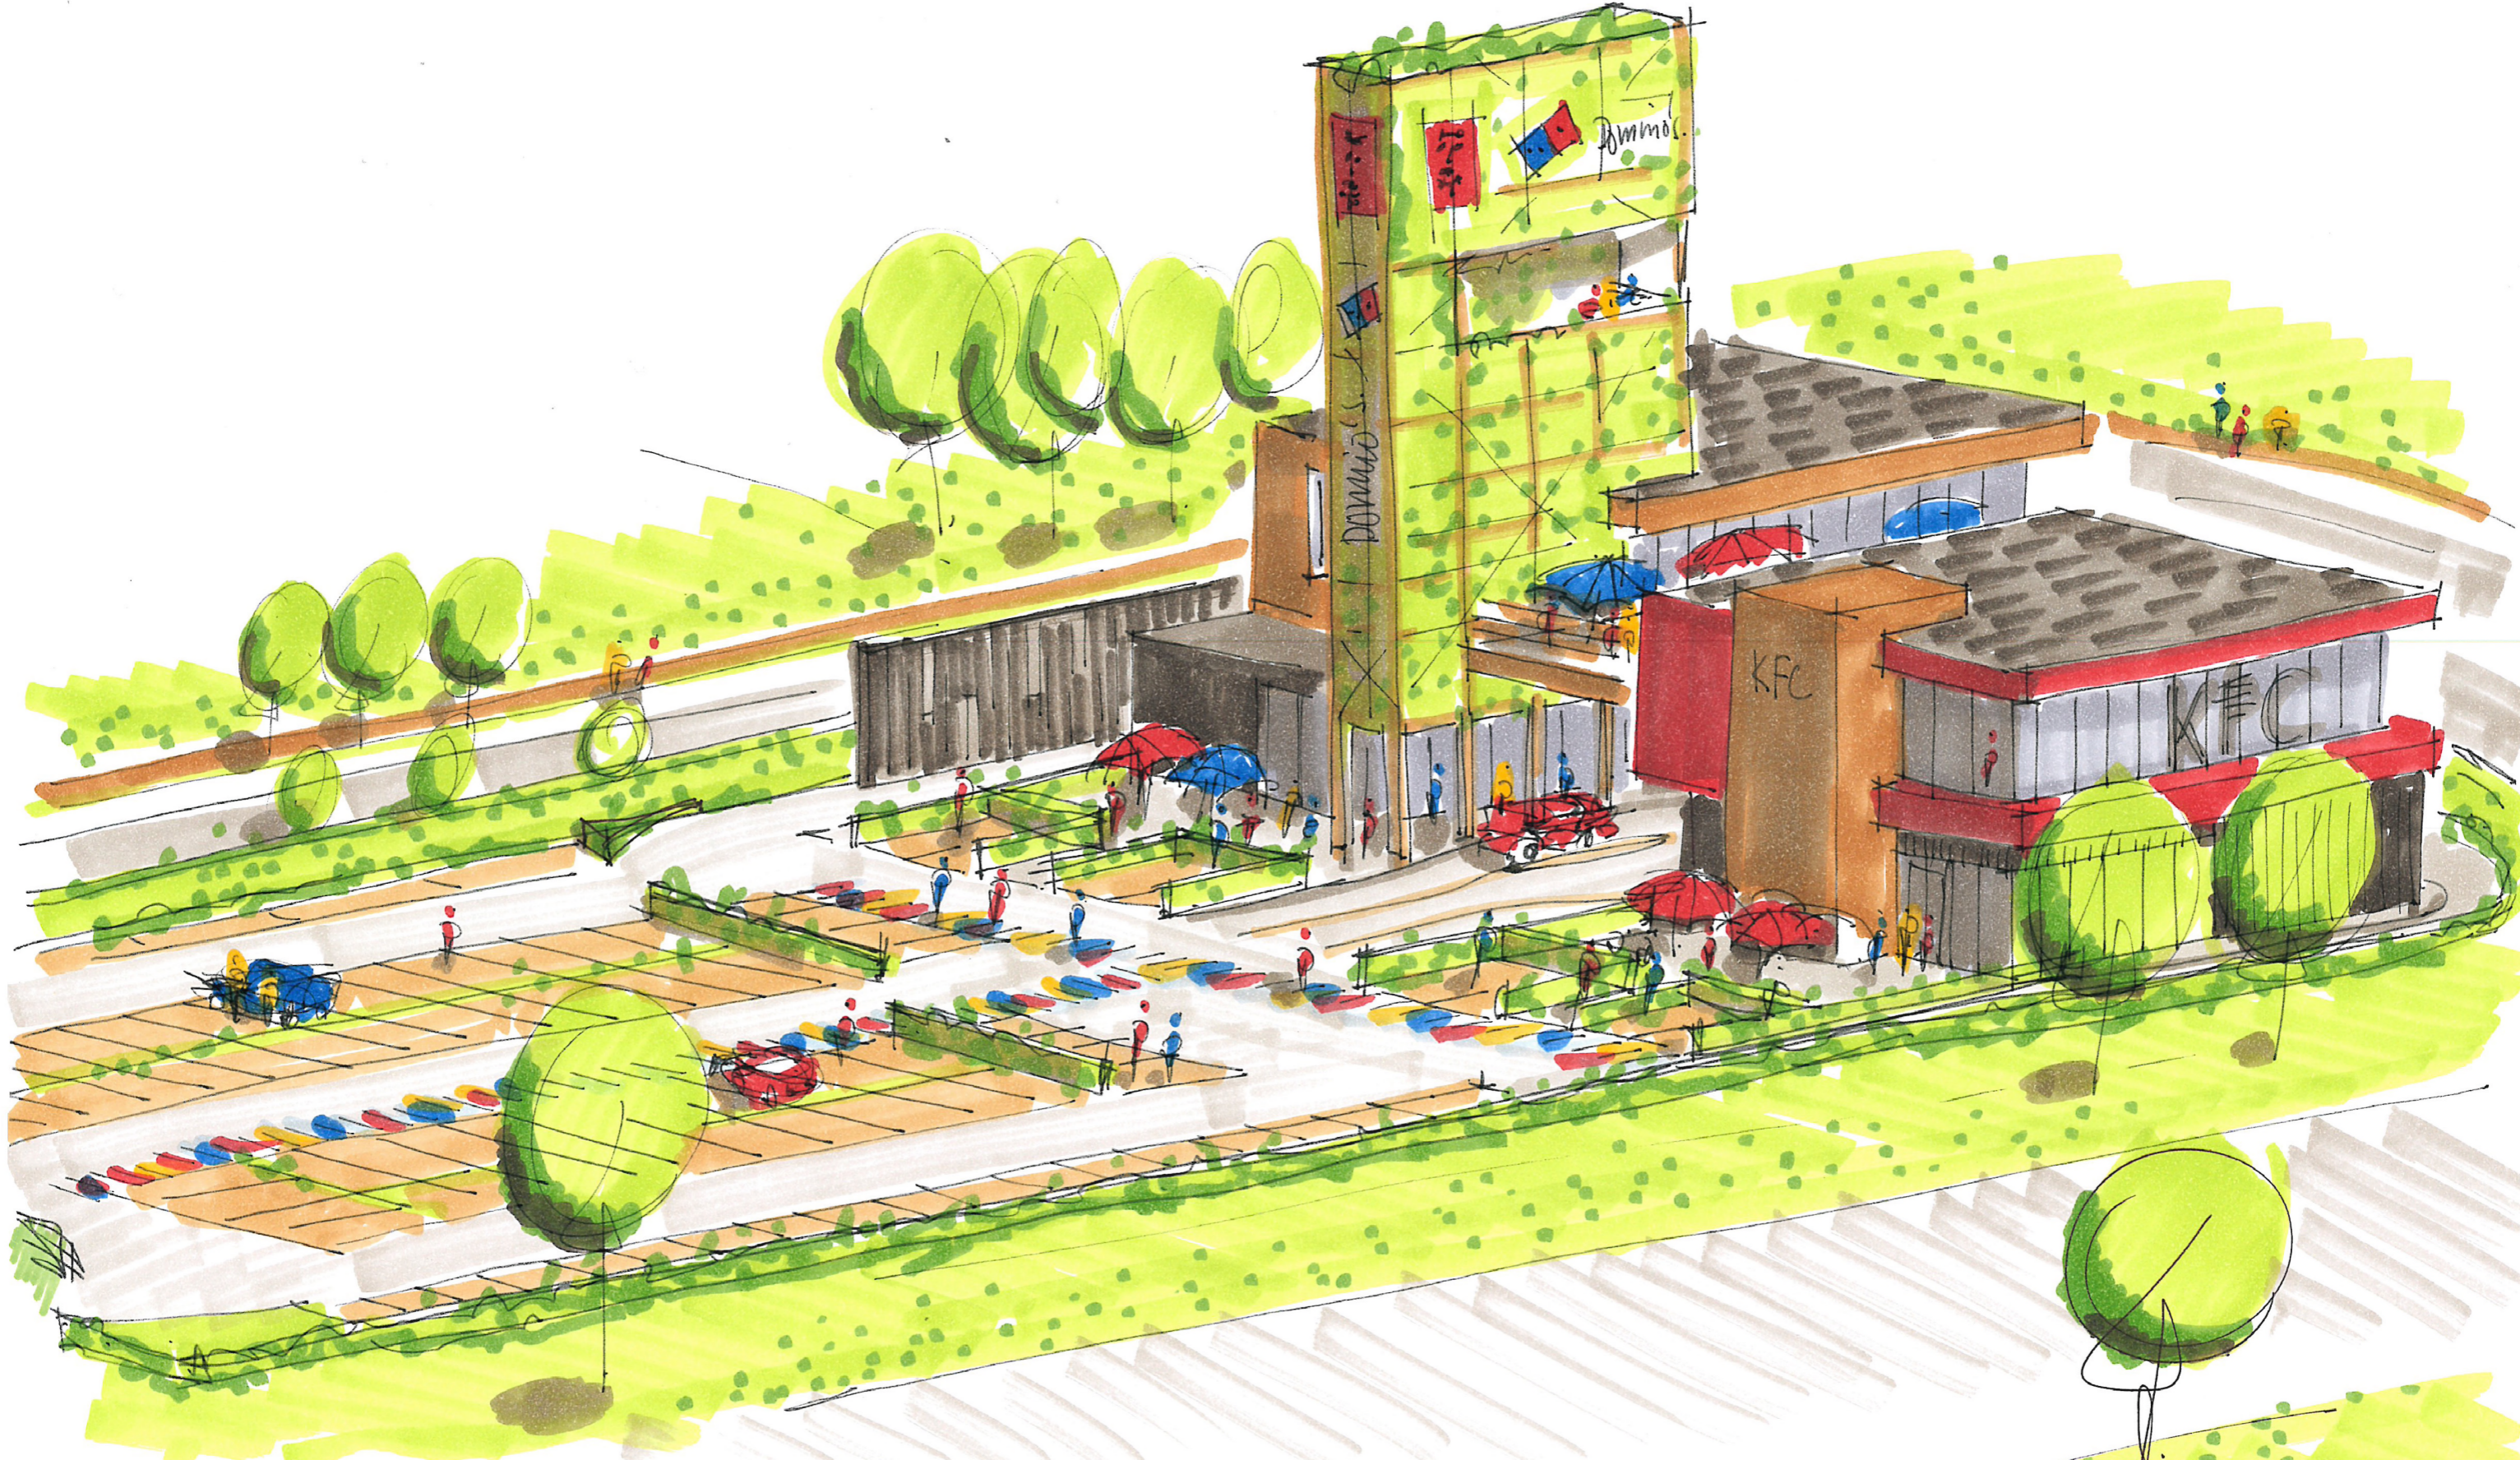

IMPRESSIE

DUURZAME ONTWIKKELING LOCATIE DOMINO'S PIZZA & KFC HEISTRAAT VELDHOVEN

MASTADE
REAL ESTATE

N + **B** + **A**
WWW.NBARCHITECTEN.NL · +31 (0)499 39 50 72 · MAAKT MOGELIJK