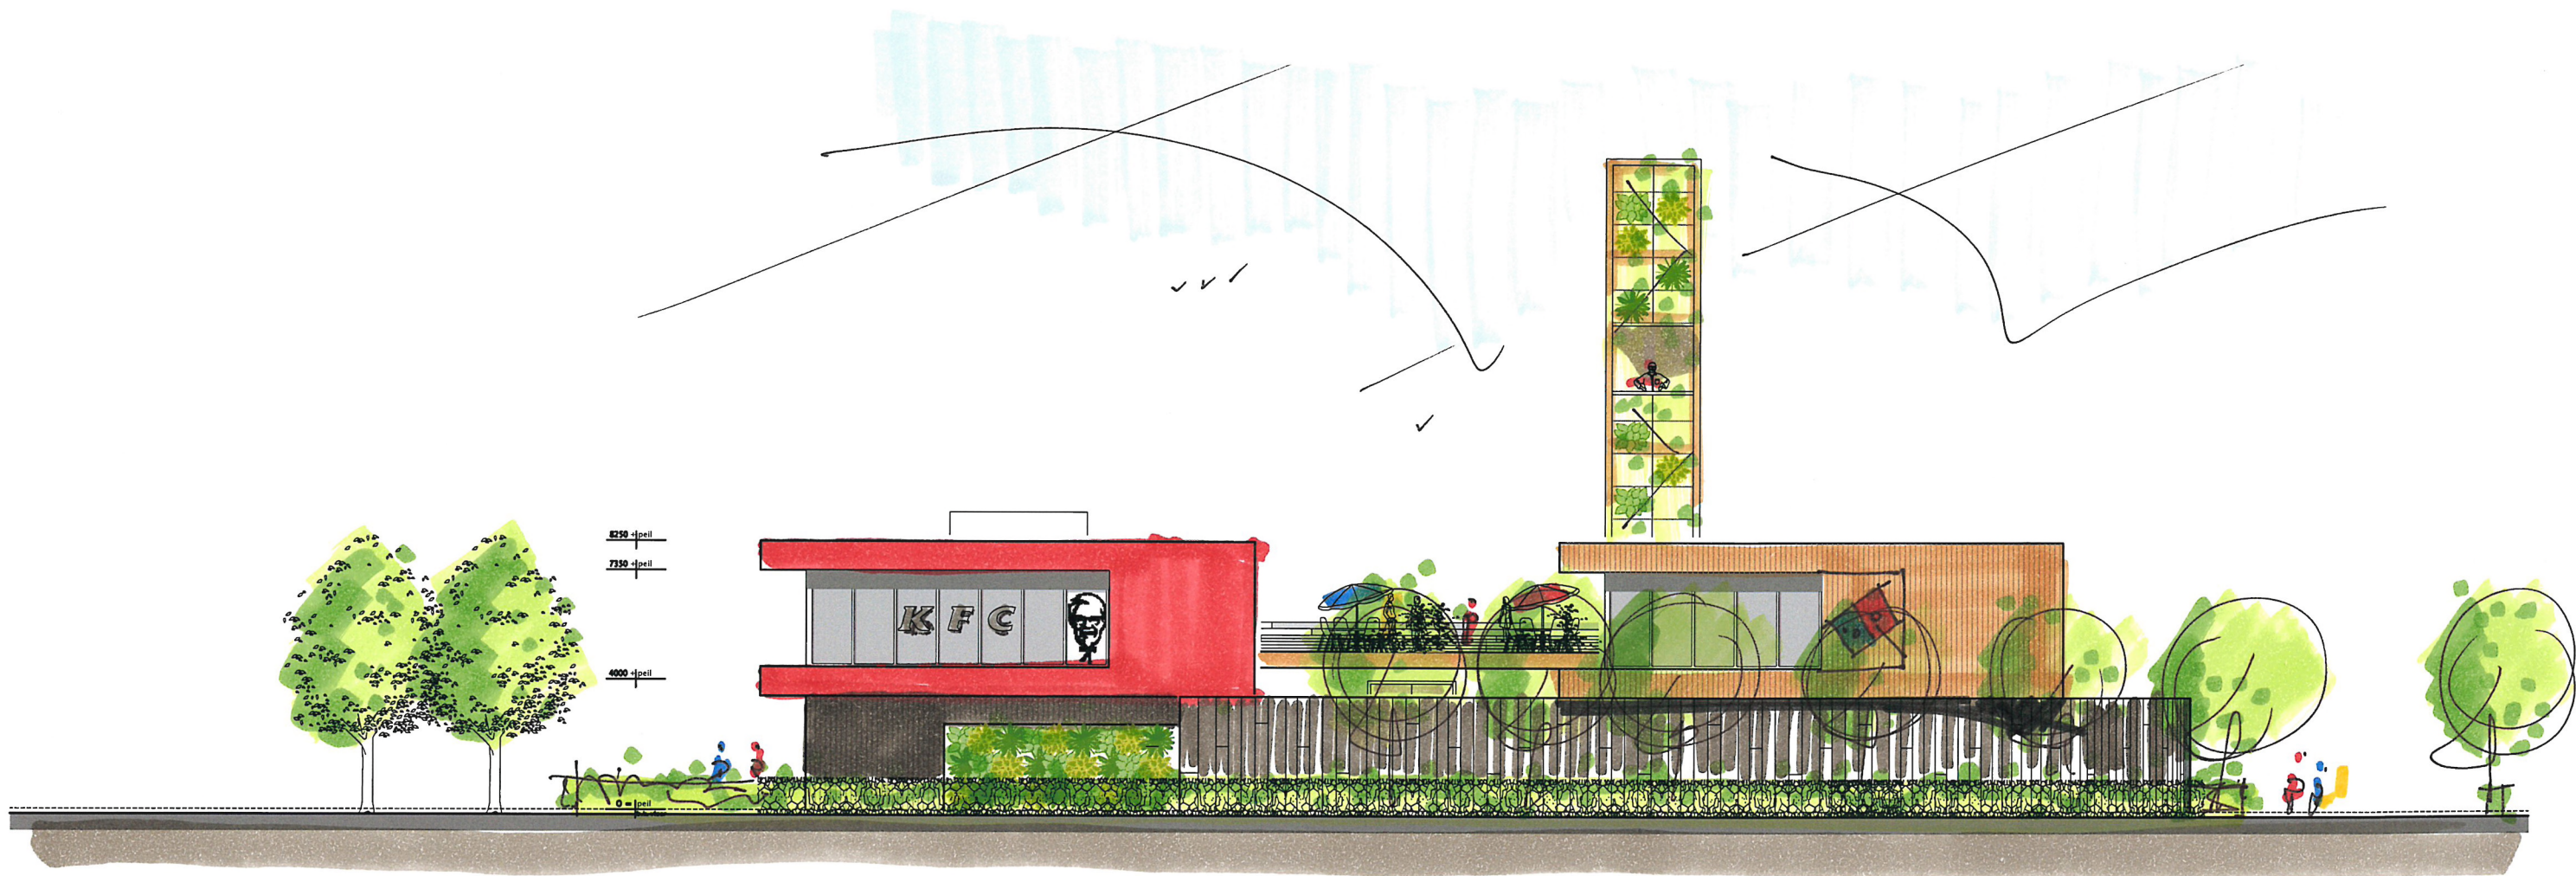

MASTADE
REAL ESTATE

WWW.NBARCHITECTEN.NL · +31 (0)499 39 50 72 · MAAKT MOGELIJK

DUURZAME ONTWIKKELING LOCATIE DOMINO'S PIZZA & KFC HEISTRAAT VELDHOVEN

SITUATIE SCHAAL 1:500

KFC		DOMINO'S PIZZA	
200 m2	B.G.	200 m2	B.G.
175 m2	V.1	175 m2	V.1
375 m2	BVO	375 m2	BVO
PARKEREN			
750 m2	BVO		
12 PP	/ 100 M2 BVO		
TOTAAL 90 PARKEERPLAATSEN			

MASTADE
REAL ESTATE

DUURZAME ONTWIKKELING LOCATIE DOMINO'S PIZZA & KFC HEISTRAAT VELDHOVEN

GEVEL VANAF 'PETER ZUIDLAAN'

DUURZAME ONTWIKKELING LOCATIE DOMINO'S PIZZA & KFC HEISTRAAT VELDHOVEN

MASTADE
REAL ESTATE

GEVEL VANAF HOEK 'ZOOM-HEISTRAAT'

WESTGEVEL

DUURZAME ONTWIKKELING LOCATIE DOMINO'S PIZZA & KFC HEISTRAAT VELDHOVEN

MASTADE
REAL ESTATE

N + **B** + **A** 
WWW.NBARCHITECTEN.NL · +31 (0)499 39 50 72 MAAKT MOGELIJK

GEVEL AAN DE 'ZOOM'

ZUIDGEVEL

MASTADE
REAL ESTATE

WWW.NBARCHITECTEN.NL · +31 (0)499 39 50 72 MAAKT MOGELIJK

DUURZAME ONTWIKKELING LOCATIE DOMINO'S PIZZA & KFC HEISTRAAT VELDHOVEN

DWARSDOORSNEDE

DUURZAME ONTWIKKELING LOCATIE DOMINO'S PIZZA & KFC HEISTRAAT VELDHOVEN