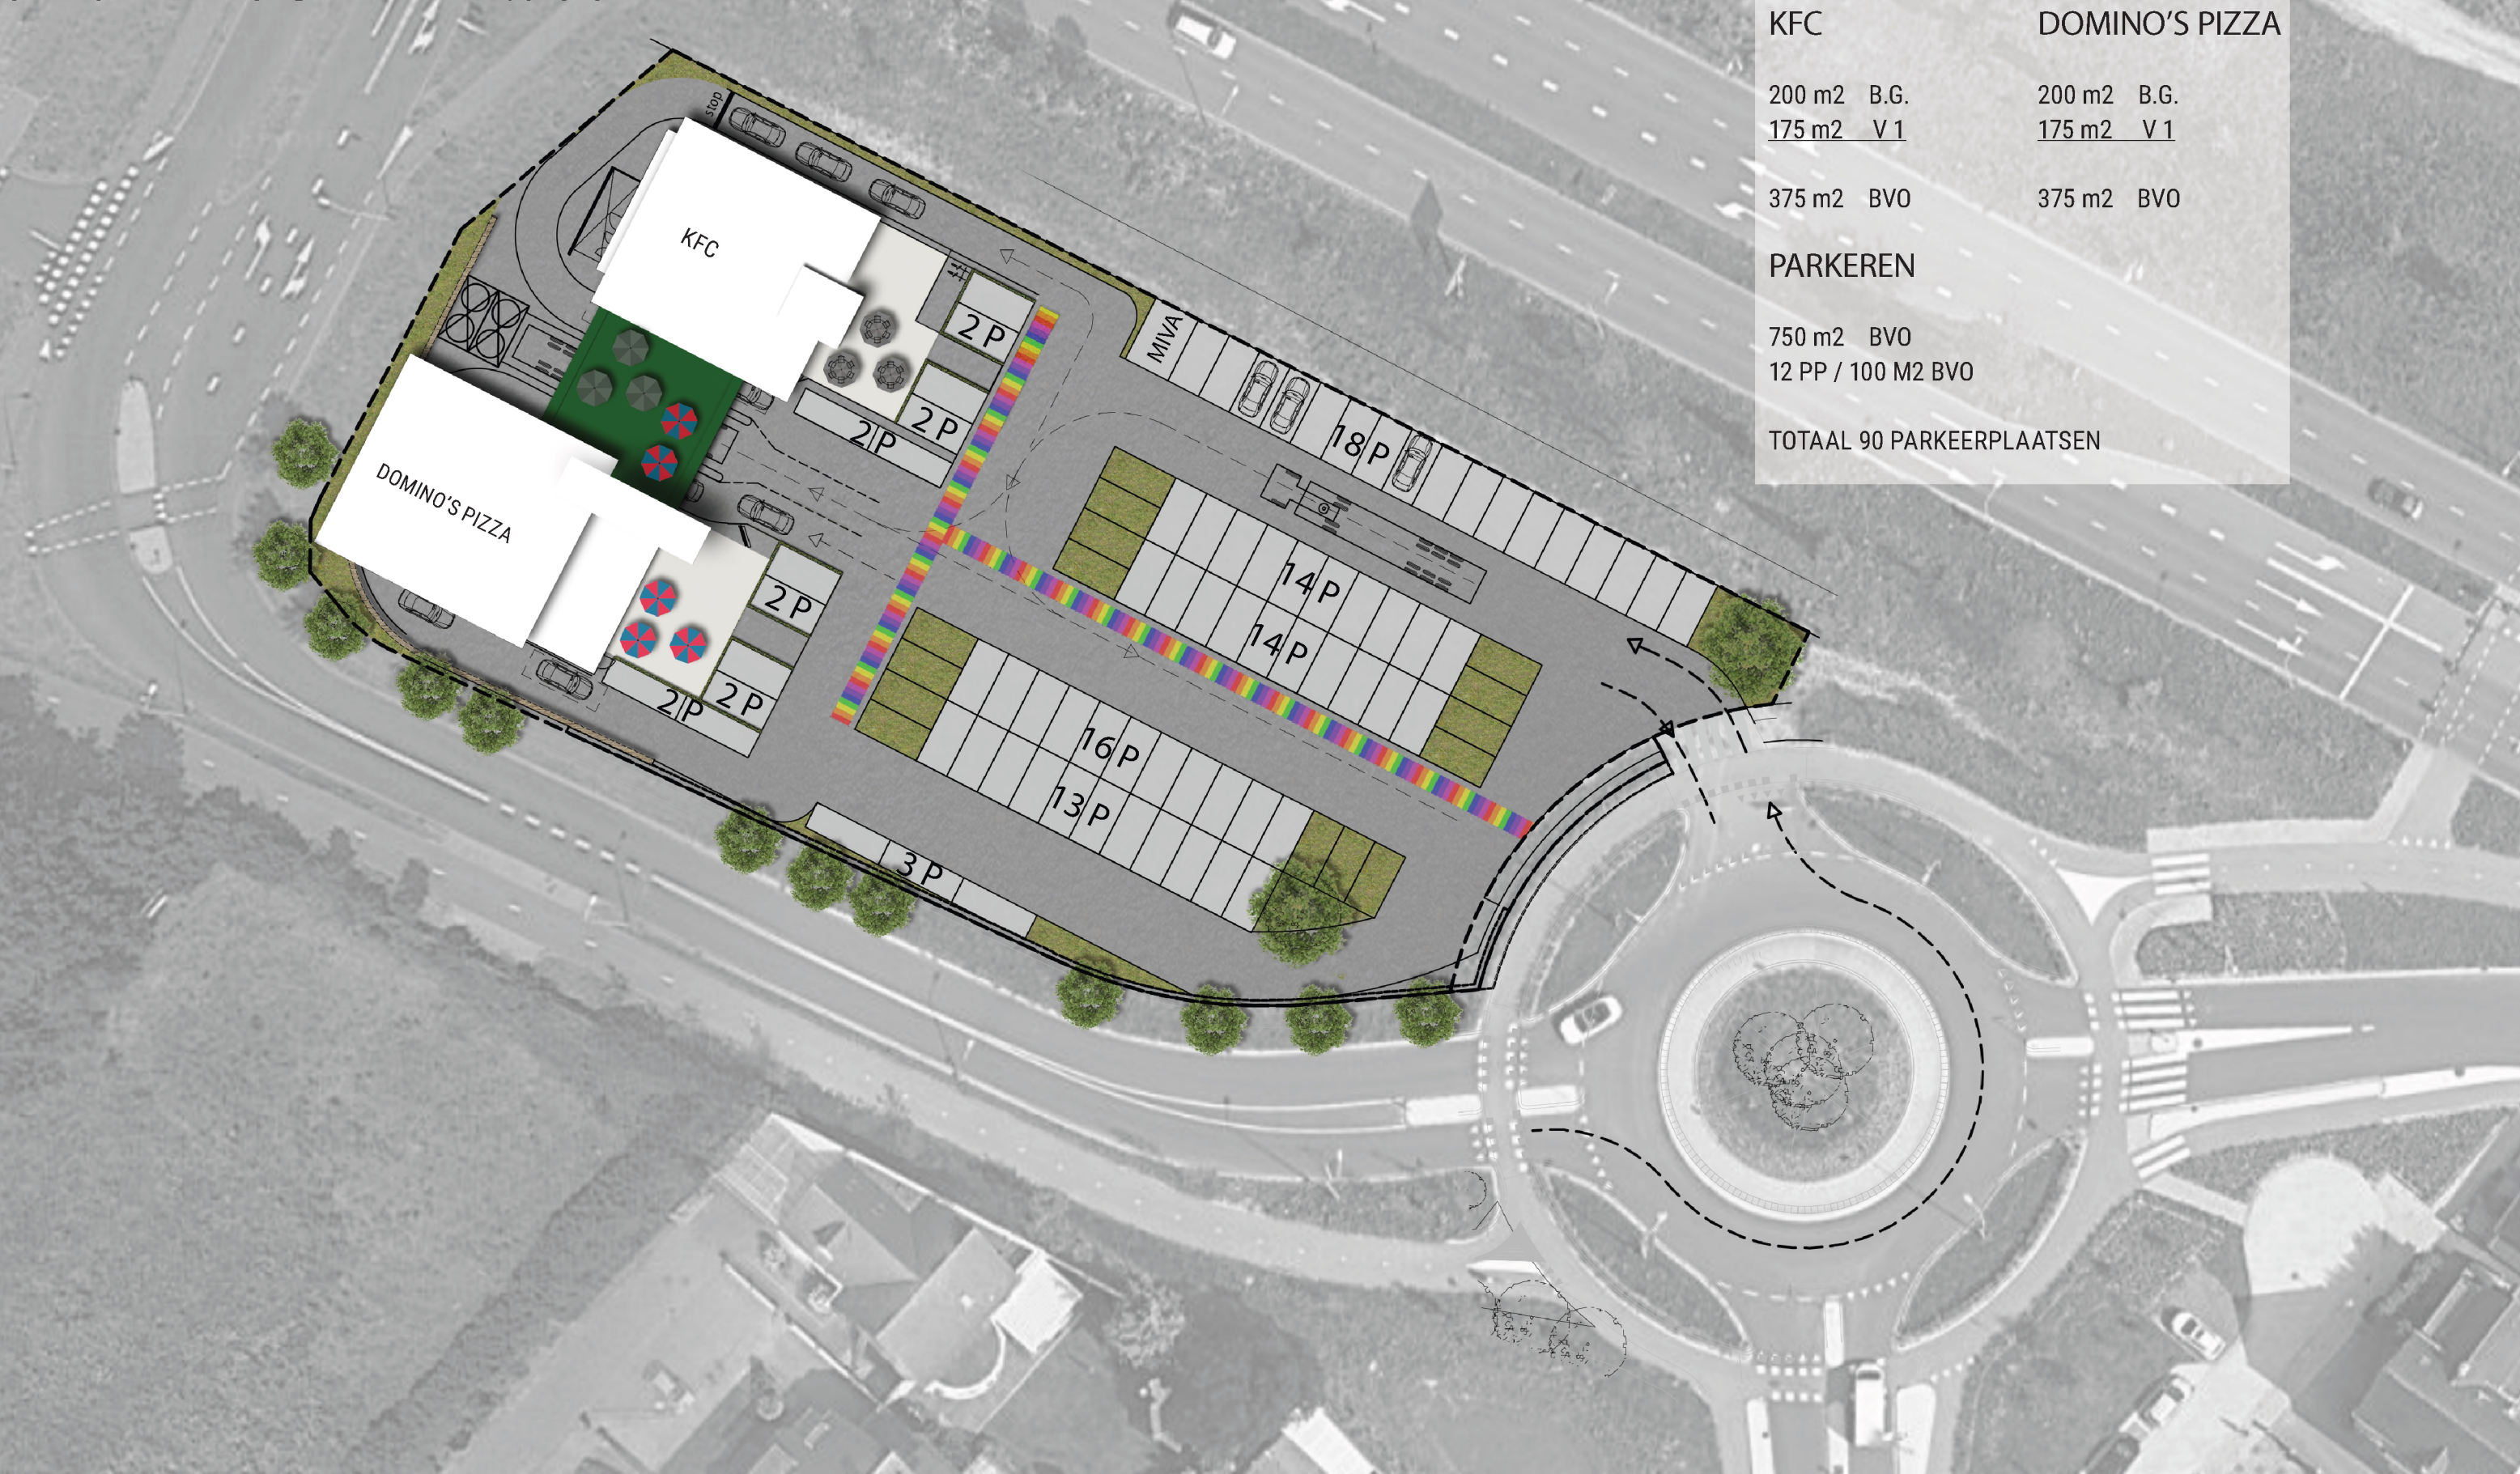

MASTADE
REAL ESTATE

WWW.NBARCHITECTEN.NL · +31 (0)499 39 50 72 · MAAKT MOGELIJK

DUURZAME ONTWIKKELING LOCATIE DOMINO'S PIZZA & KFC HEISTRAAT VELDHOVEN

SITUATIE SCHAAL 1:500

KFC		DOMINO'S PIZZA	
200 m2	B.G.	200 m2	B.G.
175 m2	V.1	175 m2	V.1
375 m2	BVO	375 m2	BVO
PARKEREN			
750 m2	BVO		
12 PP	/ 100 M2 BVO		
TOTAAL 90 PARKEERPLAATSEN			

MASTADE
REAL ESTATE

DUURZAME ONTWIKKELING LOCATIE DOMINO'S PIZZA & KFC HEISTRAAT VELDHOVEN

GEVEL VANAF 'PETER ZUIDLAAN'

DUURZAME ONTWIKKELING LOCATIE DOMINO'S PIZZA & KFC HEISTRAAT VELDHOVEN

MASTADE
REAL ESTATE

GEVEL VANAF HOEK 'ZOOM-HEISTRAAT'

WESTGEVEL

DUURZAME ONTWIKKELING LOCATIE DOMINO'S PIZZA & KFC HEISTRAAT VELDHOVEN

MASTADE
REAL ESTATE

N + **B** + **A** 
WWW.NBARCHITECTEN.NL · +31 (0)499 39 50 72 MAAKT MOGELIJK