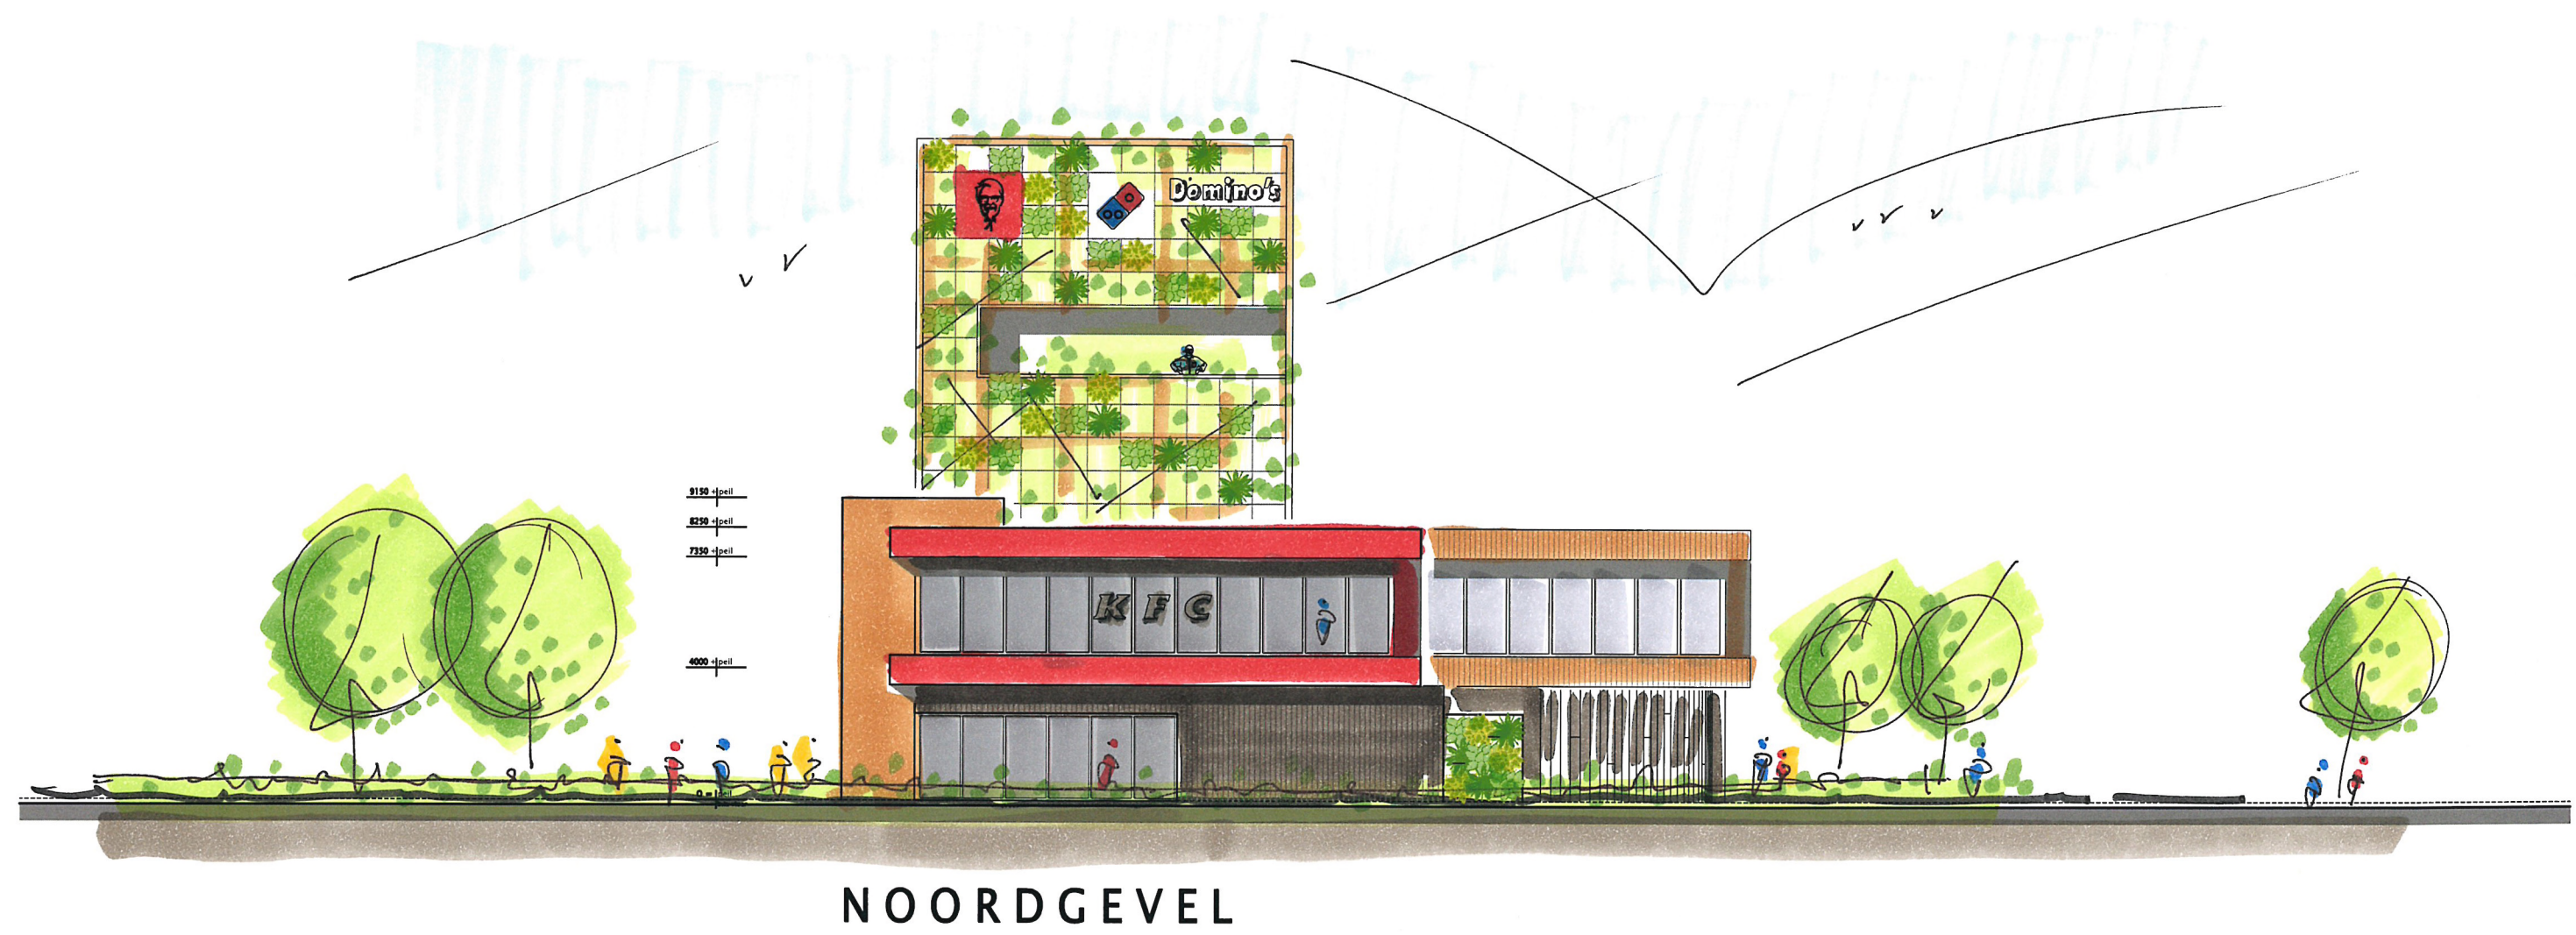

GEVEL AAN DE 'HEISTRAAT'

NOORDGEVEL

DUURZAME ONTWIKKELING LOCATIE DOMINO'S PIZZA & KFC HEISTRAAT VELDHOVEN

MASTADE
REAL ESTATE

N + **B** + **A**
WWW.NBARCHITECTEN.NL · +31 (0)499 39 50 72 MAAKT MOGELIJK